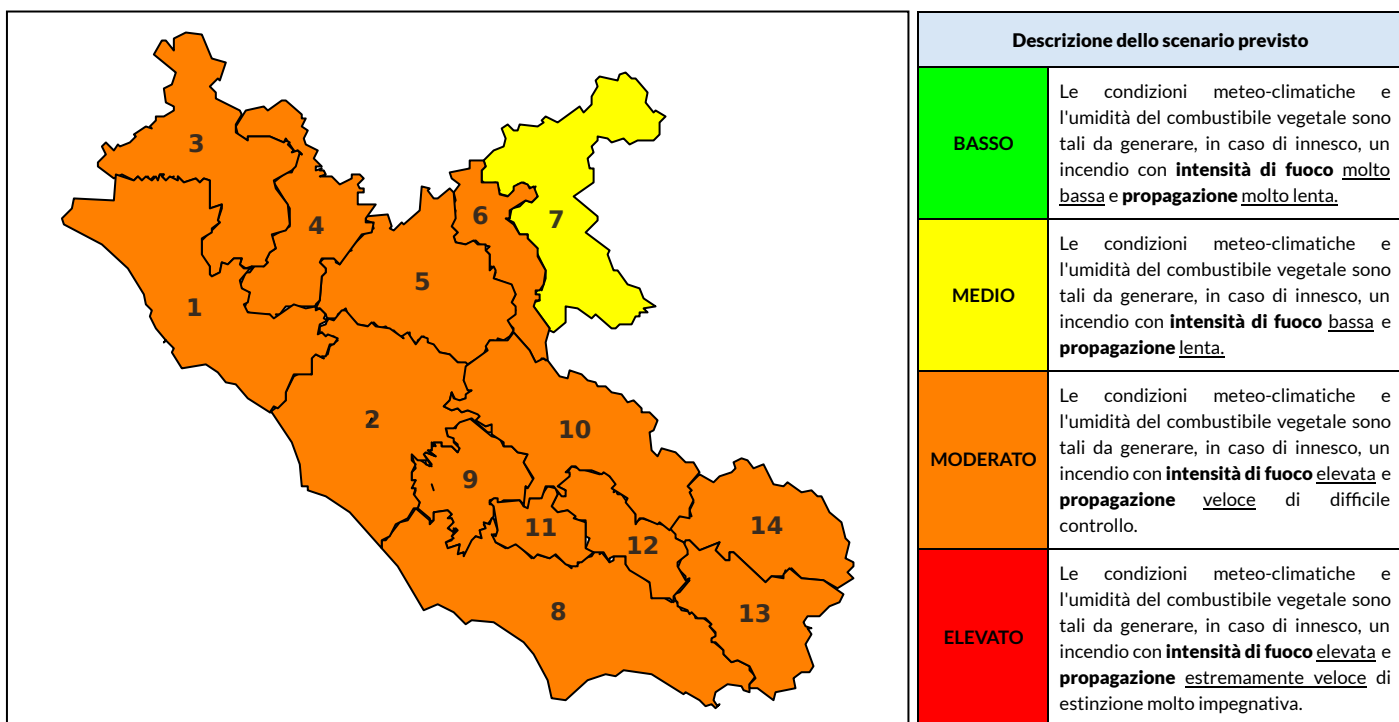

BOLLETTINO DI PERICOLOSITA' DA INCENDI BOSCHIVI

Previsioni per oggi 19-7-2024

Livello di pericolosità da incendio boschivo per Zona di Allerta AIB

Bollettino emesso nel periodo della campagna AIB Lazio sulla base del modello previsionale RISICOLazio, sviluppato in collaborazione con Fondazione CIMA, che fornisce un supporto per la valutazione della Pericolosità da incendio boschivo aggregata sulle Zone di Allerta AIB, approvate come parte integrante del Piano AIB Lazio 2020-2022 con DGR n° 270 del 15/05/2020. Il dettaglio della distribuzione dei Comuni nelle Zone AIB è consultabile al link https://protezionecivile.regione.lazio.it/zone_allerta_aib_comuni/. Le Norme Comportamentali per la popolazione sono consultabili al link https://protezionecivile.regione.lazio.it/norme_comportamentali_aib/.

Zona AIB	1	2	3	4	5	6	7	8	9	10	11	12	13	14
Livello Pericolosità	MODERATO	MODERATO	MODERATO	MODERATO	MODERATO	MODERATO	MEDIO	MODERATO	MODERATO	MODERATO	MODERATO	MODERATO	MODERATO	MODERATO

NOTE

BOLLETTINO DI PERICOLOSITA' DA INCENDI BOSCHIVI

Previsioni per domani 20-7-2024

Livello di pericolosità da incendio boschivo per Zona di Allerta AIB

Bollettino emesso nel periodo della campagna AIB Lazio sulla base del modello previsionale RISICOLazio, sviluppato in collaborazione con Fondazione CIMA, che fornisce un supporto per la valutazione della Pericolosità da incendio boschivo aggregata sulle Zone di Allerta AIB, approvate come parte integrante del Piano AIB Lazio 2020-2022 con DGR n° 270 del 15/05/2020. Il dettaglio della distribuzione dei Comuni nelle Zone AIB è consultabile al link https://protezionecivile.regione.lazio.it/zone_allerta_aib_comuni/. Le Norme Comportamentali per la popolazione sono consultabili al link https://protezionecivile.regione.lazio.it/norme_comportamentali_aib/.

Zona AIB	1	2	3	4	5	6	7	8	9	10	11	12	13	14
Livello Pericolosità	MODERATO	MODERATO	MODERATO	MODERATO	MODERATO	MEDIO	MEDIO	MODERATO	MODERATO	MODERATO	MODERATO	MODERATO	MODERATO	MODERATO