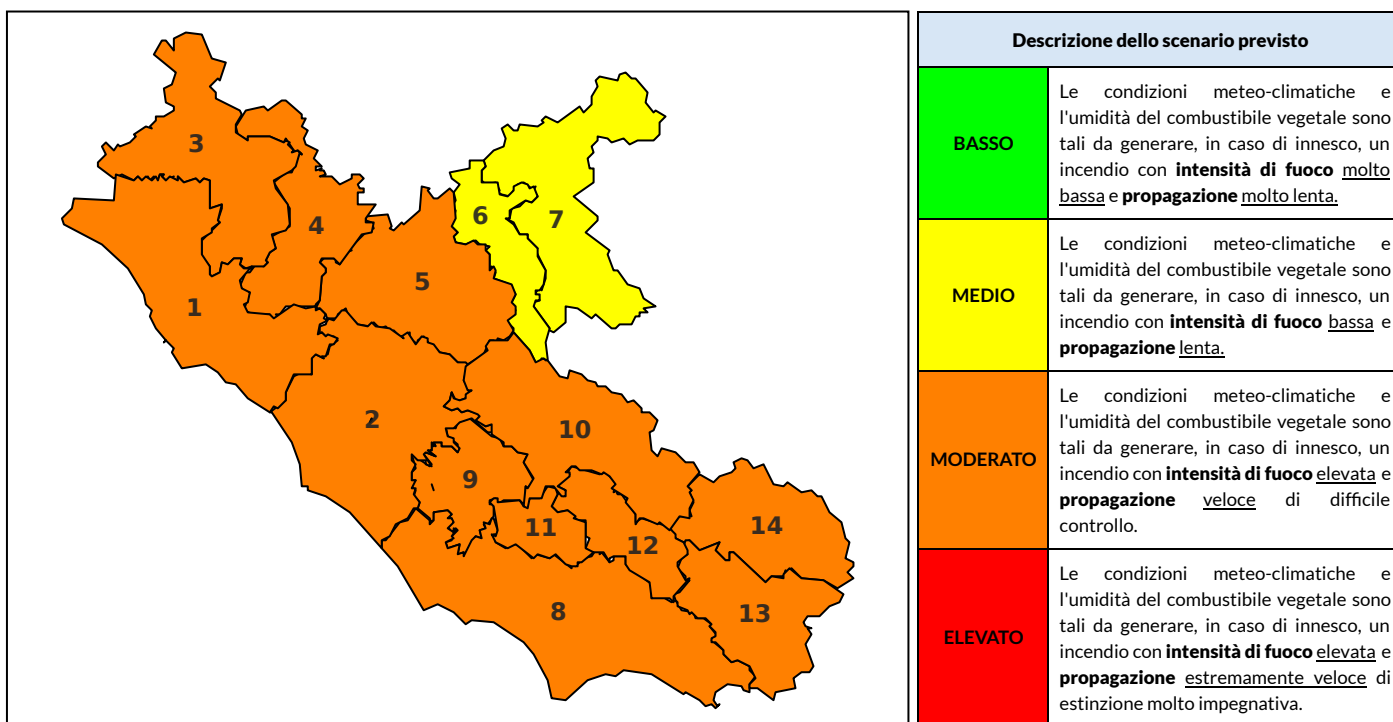

BOLLETTINO DI PERICOLOSITA' DA INCENDI BOSCHIVI

Previsioni per domani 20-7-2024

Livello di pericolosità da incendio boschivo per Zona di Allerta AIB

Bollettino emesso nel periodo della campagna AIB Lazio sulla base del modello previsionale RISICOLazio, sviluppato in collaborazione con Fondazione CIMA, che fornisce un supporto per la valutazione della Pericolosità da incendio boschivo aggregata sulle Zone di Allerta AIB, approvate come parte integrante del Piano AIB Lazio 2020-2022 con DGR n° 270 del 15/05/2020. Il dettaglio della distribuzione dei Comuni nelle Zone AIB è consultabile al link <https://protezionecivile.regione.lazio.it/zone_allerta_aib_comuni/>. Le Norme Comportamentali per la popolazione sono consultabili al link <https://protezionecivile.regione.lazio.it/norme_comportamentali_aib/>.

Zona AIB	1	2	3	4	5	6	7	8	9	10	11	12	13	14
Livello Pericolosità	MODERATO	MODERATO	MODERATO	MODERATO	MODERATO	MEDIO	MEDIO	MODERATO	MODERATO	MODERATO	MODERATO	MODERATO	MODERATO	MODERATO